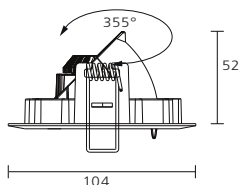

MAXEL

KREATIV BELYSNING SEDAN 1933